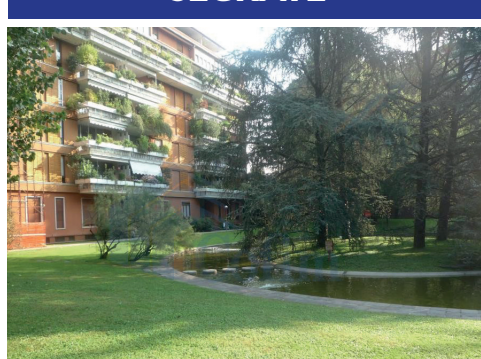

[SCHEDA IMMOBILE](#)

SAN FELICE

Bellissimo quadrilocale di 167 mq. completamente ristrutturato al terzo piano con finiture di altissimo pregio. Cantina.

[SCHEDA IMMOBILE](#)

PESCHIERA BORROMEO

Nella zona centrale di Bettola pentalocale su due livelli di 205 mq. Cantina e box doppio di 29 mq.

[SCHEDA IMMOBILE](#)

IN AFFITTO

MILANO

Zona Piazza V Giornate al secondo piano di una palazzina d'epoca particolare e funzionale ufficio di 80 mq.

[SCHEDA IMMOBILE](#)

SEGRATE

A Milano 2, luminoso bilocale di 80 mq. biesposto, completamente arredato e ristrutturato. Cantina.

[SCHEDA IMMOBILE](#)

PESCHIERA BORROMEO

Zelo Foramagno, luminoso negozio con tre grandi vetrine di 125 mq. Pavimenti tutti in parquet. Cantina.

[SCHEDA IMMOBILE](#)

COFIM GESTIONE IMMOBILI

SERVIZI SU MISURA PER LA GESTIONE DEL TUO PATRIMONIO IMMOBILIARE